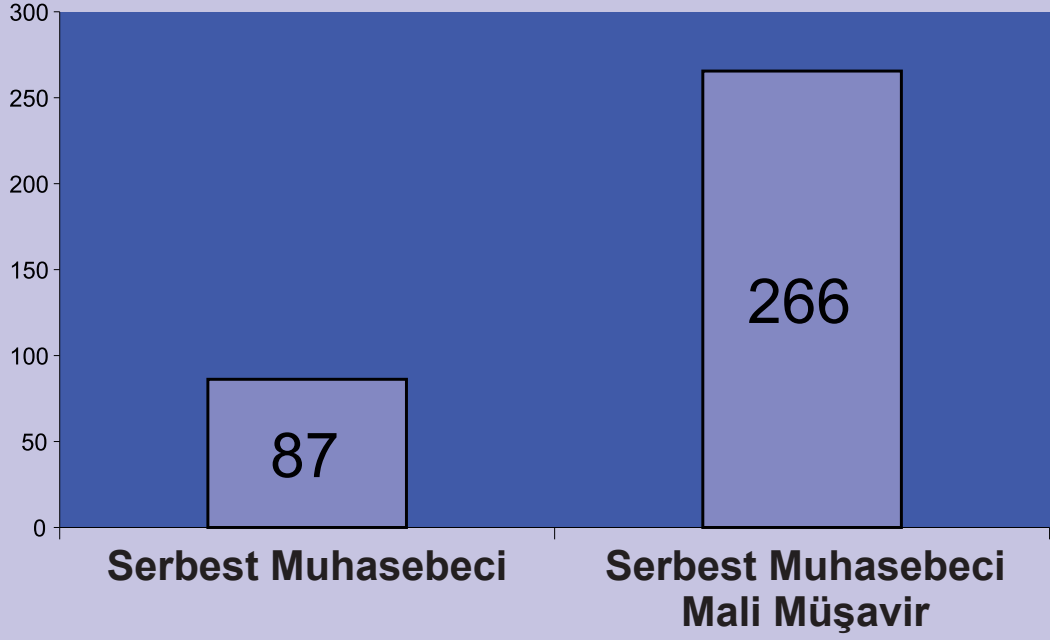

Ordu İlinde SM - SMMM Mesleği

ORDU SERBEST MUHASEBECİ MALİ MÜŞAVİRLER ODASI

Toplam Üye Sayımız : 353
Serbest Muhasebeci : 87
Serbest Muhasebeci Mali Müşavir : 266