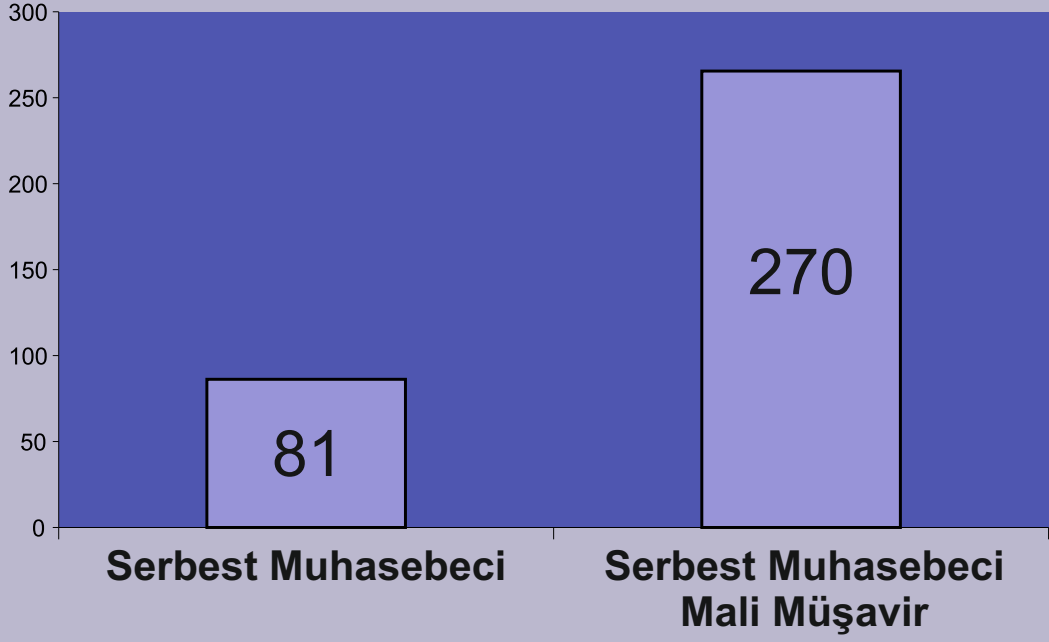

Ordu İlinde SM - SMMM Mesleği

ORDU SERBEST MUHASEBECİ MALİ MÜŞAVİRLER ODASI

Toplam Üye Sayımız	: 351
Serbest Muhasebeci	: 81
Serbest Muhasebeci Mali Müşavir	: 270