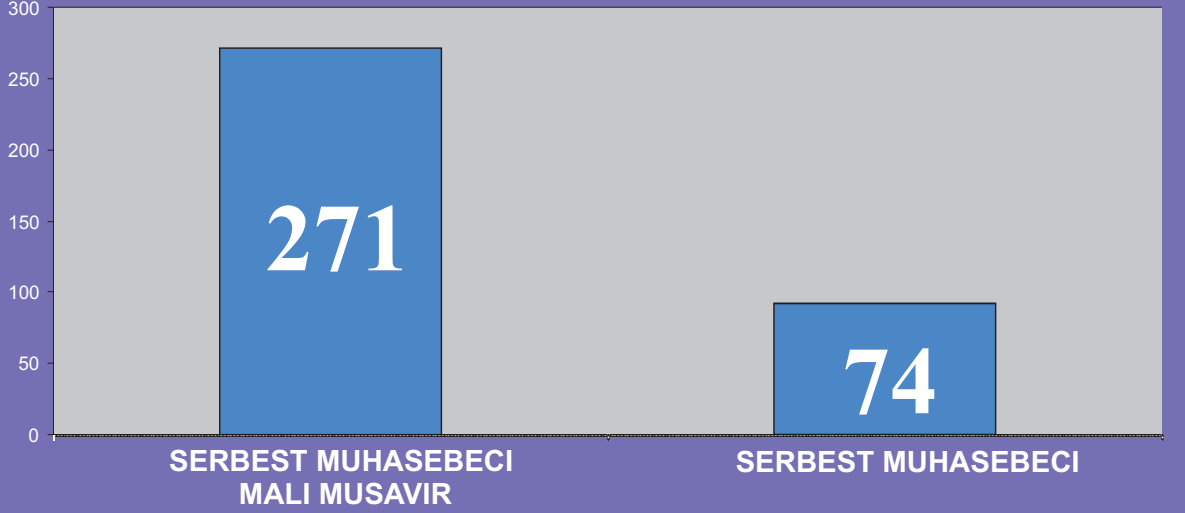

Ordu İlinde SM-SMMM Mesleği

ORDU SERBEST MUHASEBECİ MALİ MÜŞAVİRLER ODASI

Toplam Üye Sayımız : 345
Serbest Muhasebeci : 74
Serbest Muhasebeci Mali Müşavir : 271